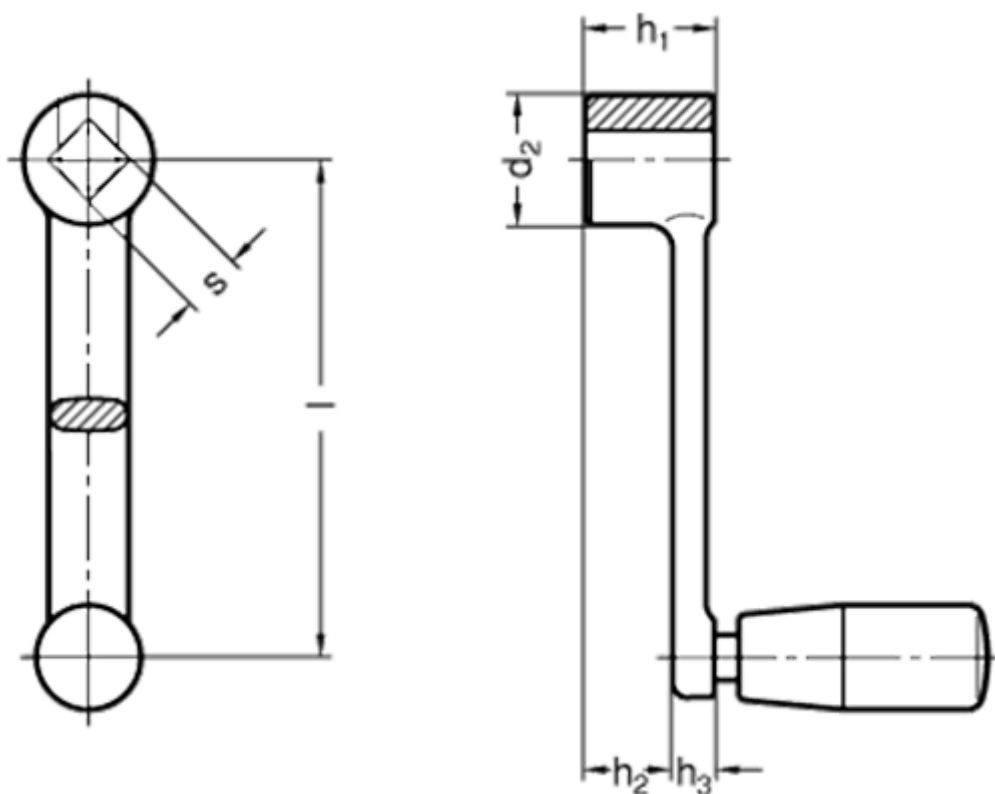

Varenummer: 201568300  
Beskrivelse: E+G Håndsving  
GN 269-125-V14

## Mål

d2	= 28
h1	= 28
h2	= 18.8
h3	= 9
Håndtag Ø	= 23
l	= 125
s	= 14